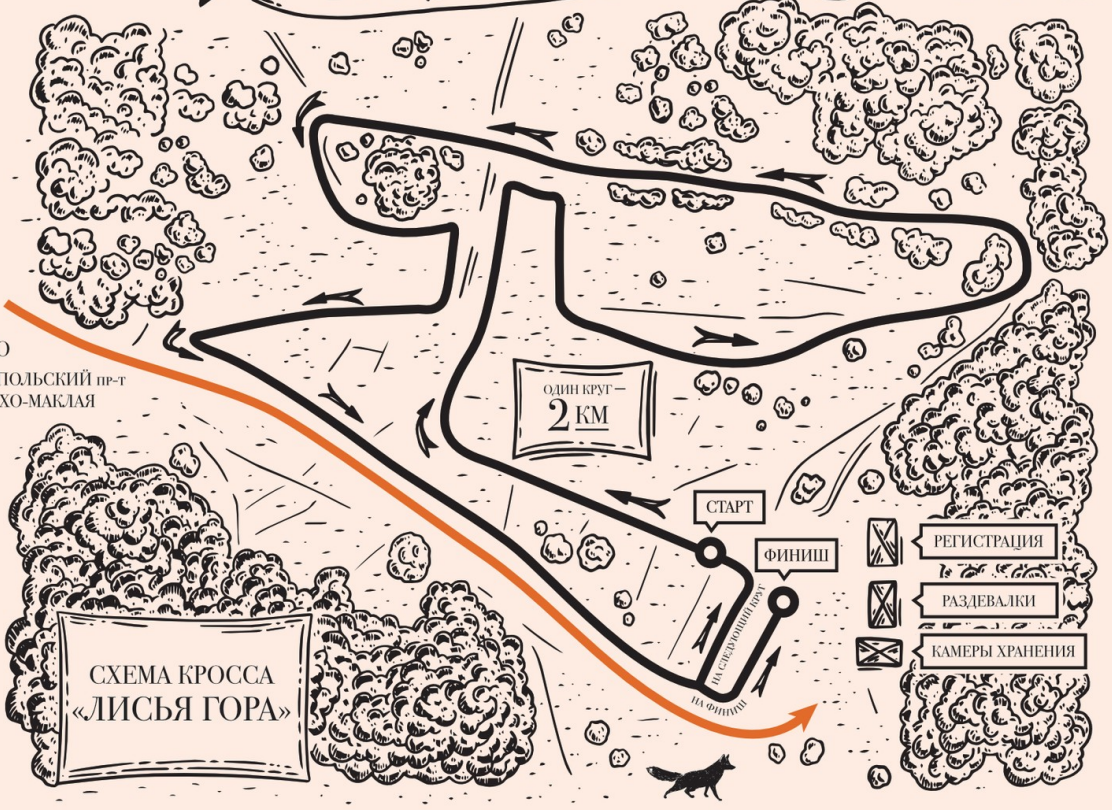

БИТЦЕВСКИЙ ЛЕС

БЕЛЯЕВО
СЕВАСТОПОЛЬСКИЙ пр-т
ул. МИКЛУХО-МАКЛАЯ

СХЕМА КРОССА
«ЛИСЬЯ ГОРА»

- РЕГИСТРАЦИЯ
- РАЗДЕВАЛКИ
- КАМЕРЫ ХРАНЕНИЯ