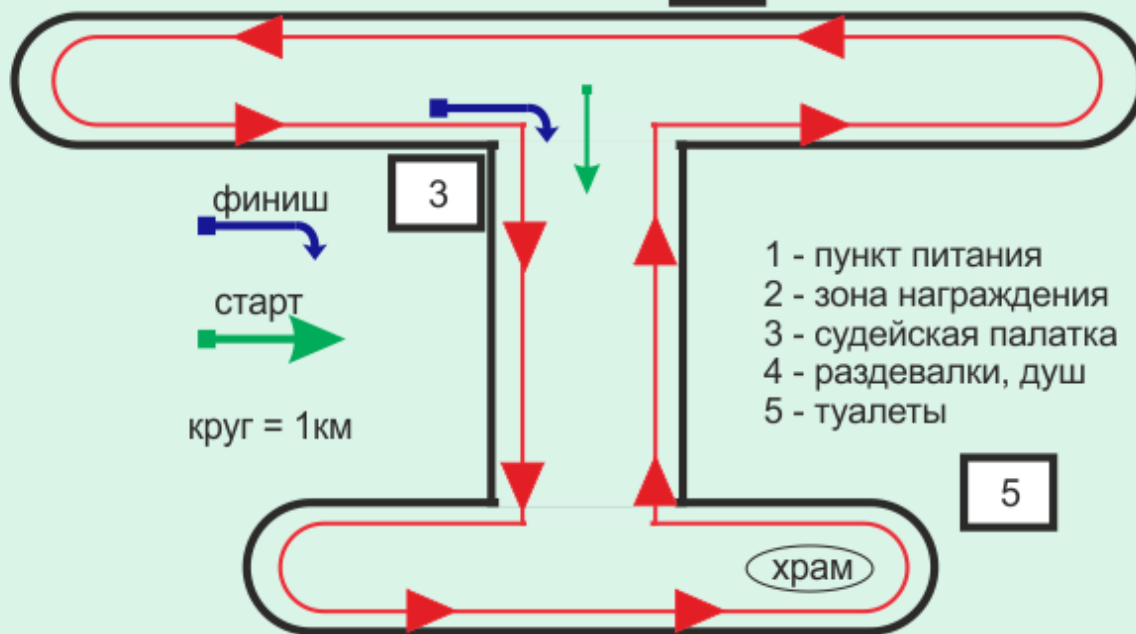

Парк ДГТУ

4

манеж ДГТУ
ул. Юфимцева 16

2

1

финиш

старт

круг = 1км

3

- 1 - пункт питания
- 2 - зона награждения
- 3 - судейская палатка
- 4 - раздевалки, душ
- 5 - туалеты

5

храм

корпуса
ДГТУ

корпуса
ДГТУ

ул. Текучева

площадь
Гагарина