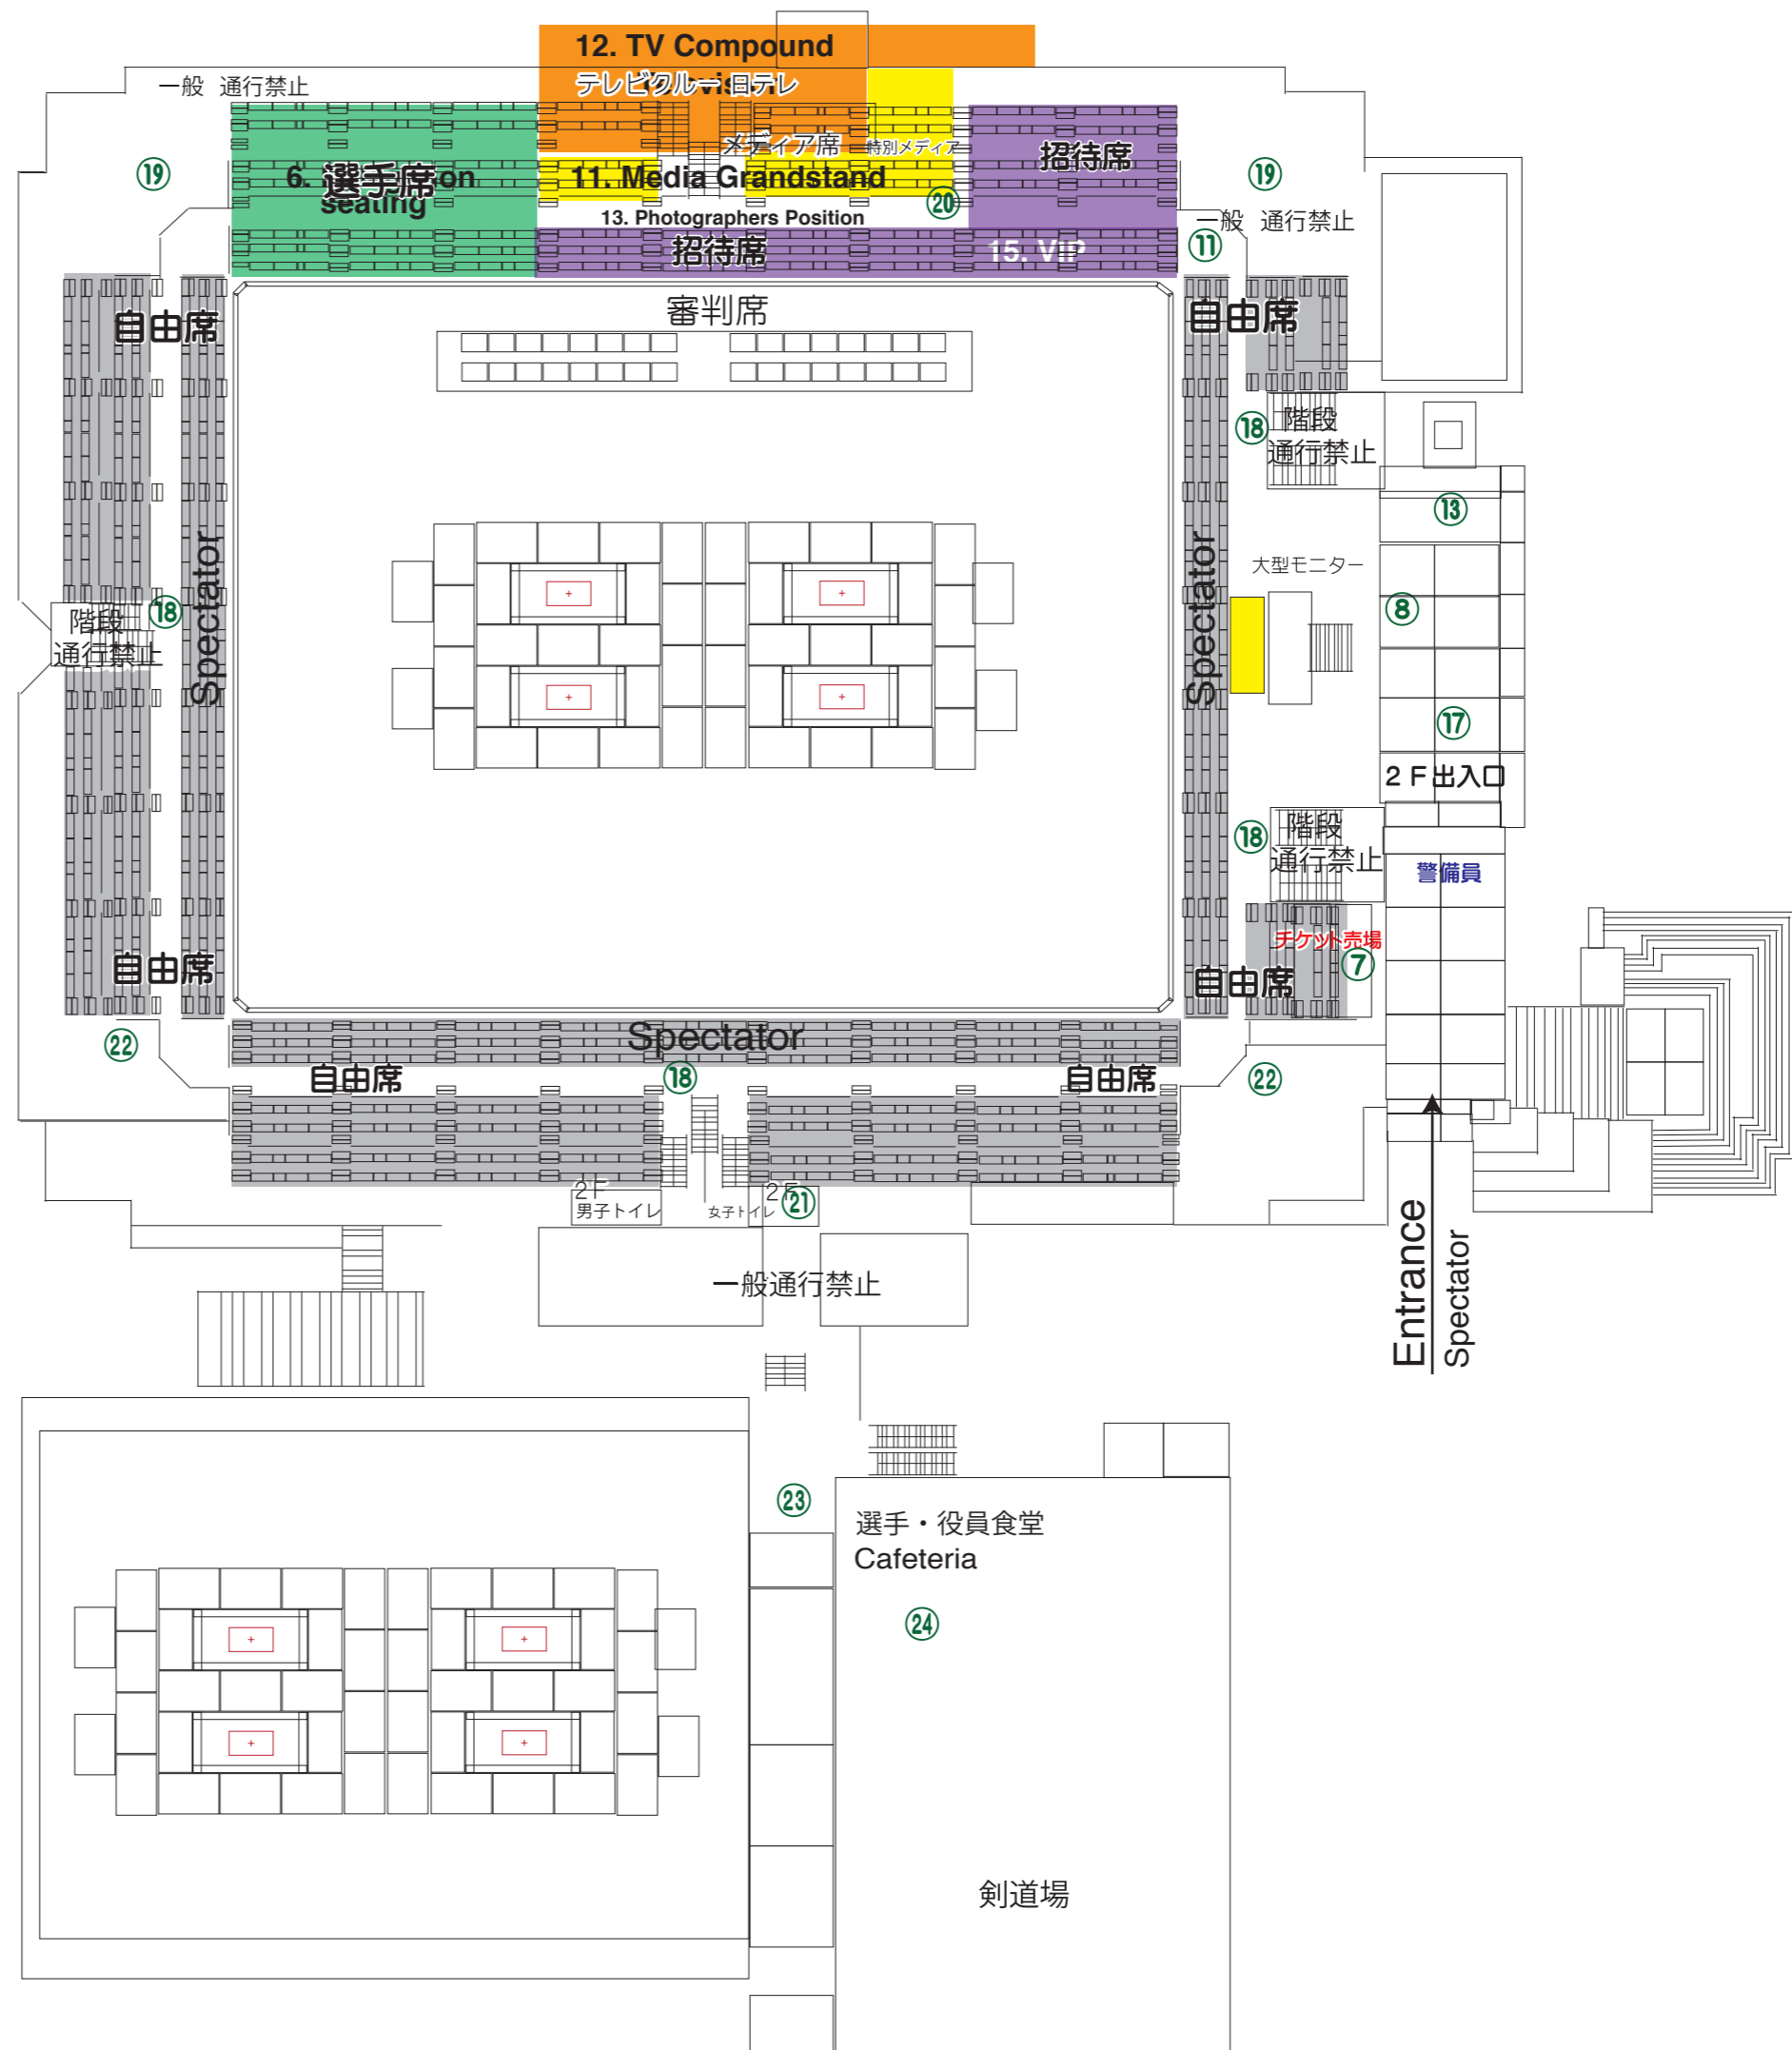

Second floor

1. Competition hall
コンペティションホール
2. Warm-up hall
ウォームアップホール
3. Training hall
トレーニングホール
4. Competition Management and Judges' seating
審判席
5. Judge meeting rooms and Judges' break Area
審判控え室
6. Delegation seating
選手観覧席
7. LOC Offices
運営本部 (LOC オフィス)
8. FIG Offices
FIG オフィス
9. Doping Control Zone
ドーピングコントロールゾーン
10. Media
メディア
11. Media Grandstand
メディア撮影エリア
12. TV Compound
TV 中継チーム
13. Photographers Position
フォトグラファー撮影エリア
14. Mixed Zone
ミックスゾーン
15. VIP
ビップ (招待)

Yamato Civic Gymnasium